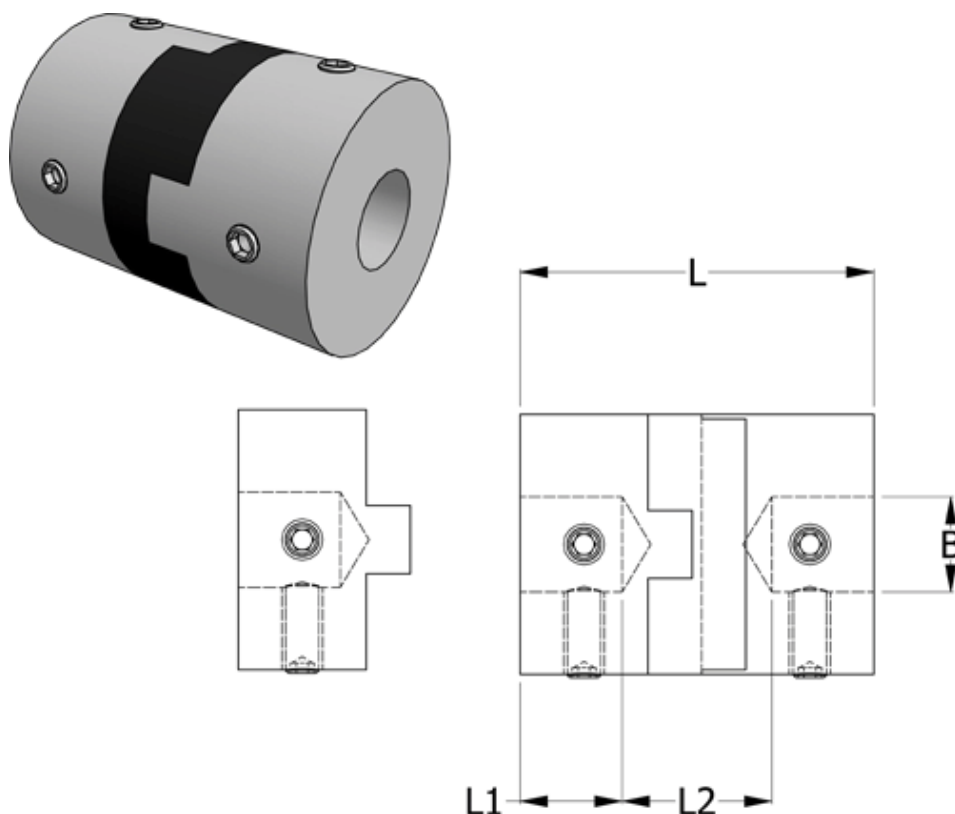

Article number: 33212321918

Description: Oldham coupling hub 232.19.18 ALU
with set screw hub, bore 4 mm

Measures

B1	= 4
D	= 19.1
L	= 22
L1	= 6.3
L2	= 9.4

Note: Overnævnte varenr. er kun for et koblingsnav. Der går 2 koblingsnav og 1 element til 1 komplet kobling

Screw = M3

Torque (Nm) = 1.7